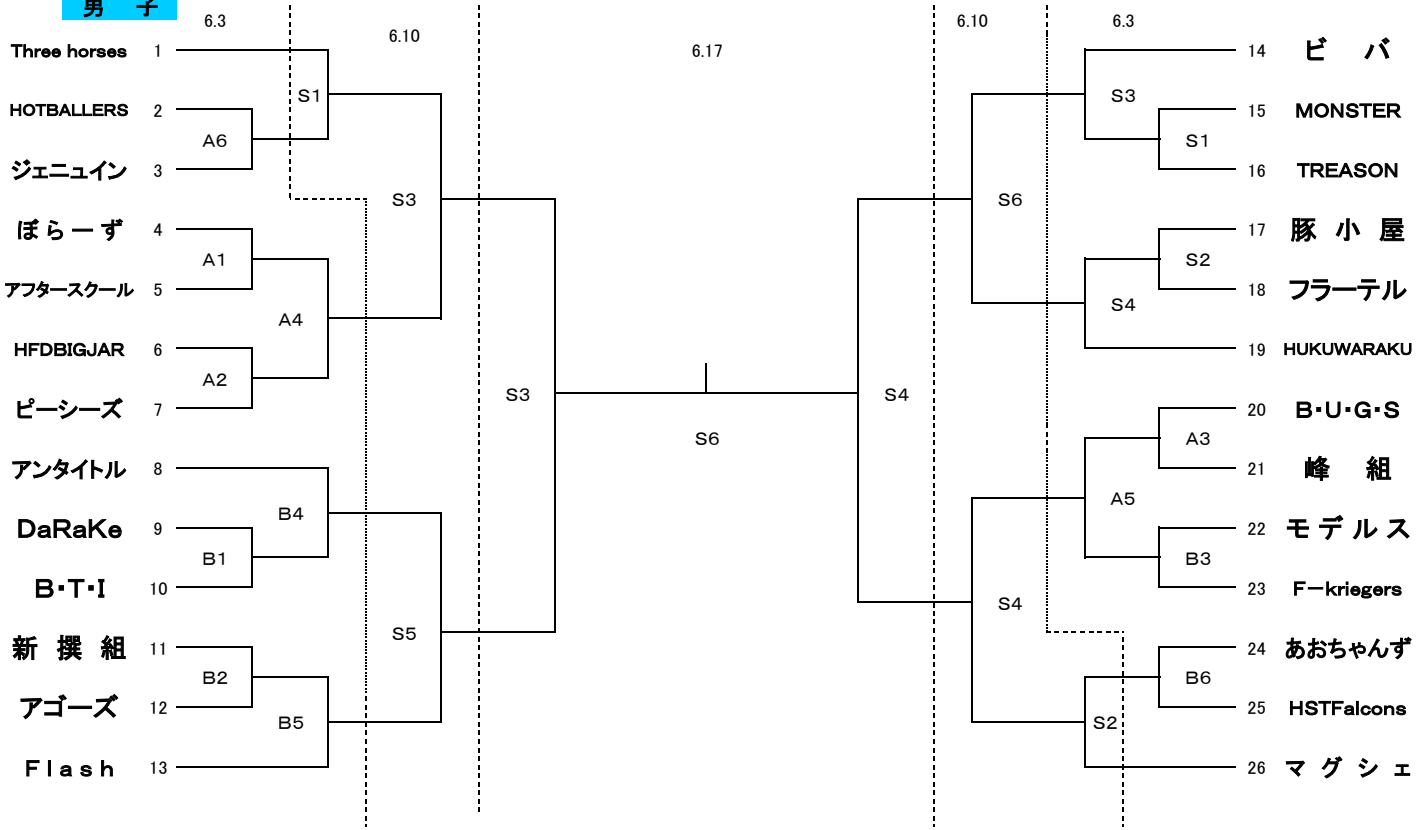

平成30年度 春季八尾市民大会バスケットボール大会

男子

女子

試合時間 及び レフリー・TO

6/3 A・B・S

6/10 S

6/10 A・B

6/17 S