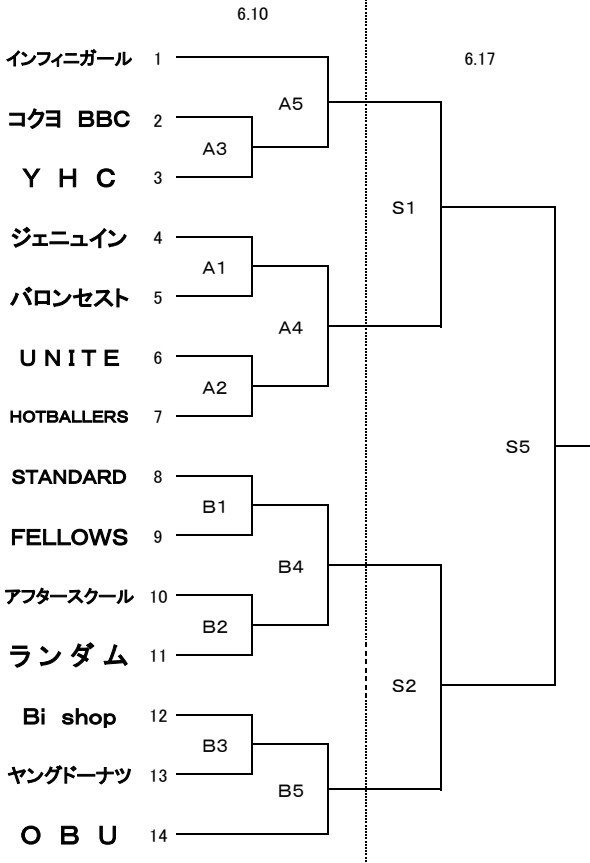

平成30年度 春季八尾市民大会バスケットボール大会

男子

女子

試合時間 及び レフリー・TO

6/3 A・B・S

6/10 S

6/10 A・B

6/17 S