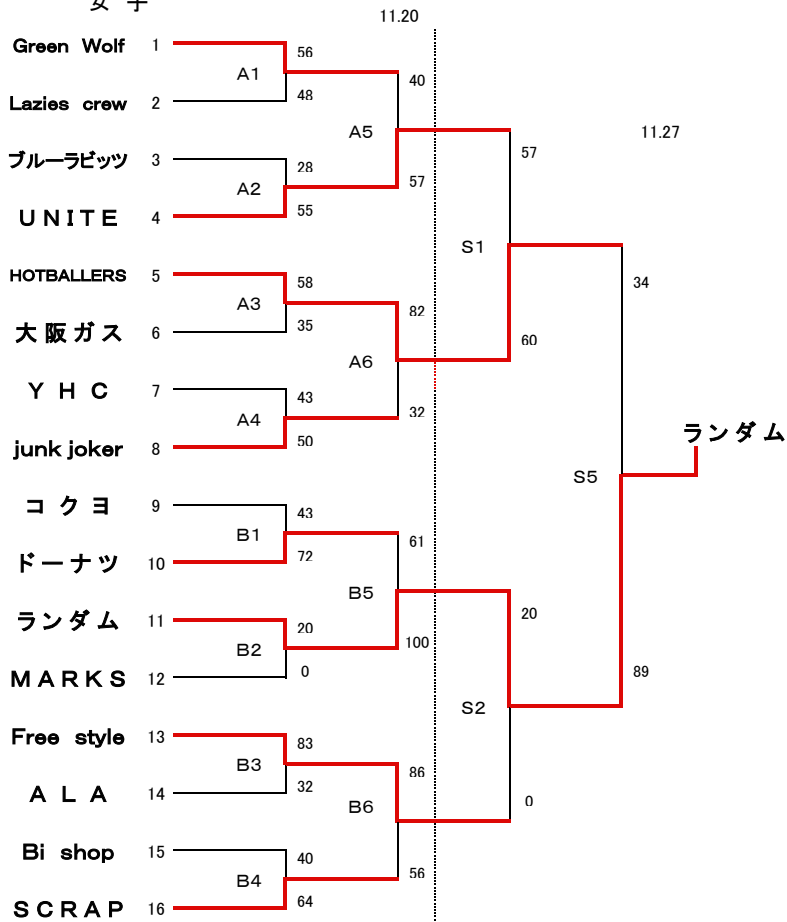

平成28年度 秋季八尾市民体育大会バスケットボール大会

男子

女子

試合時間 及び レフリー・TO

	11/13 A・S 11/20 S	11/20 A・B 11/13 B	11/27 S
→ 1	9:30	9:30	9:15
→ 2	10:45	10:45	10:30
→ 3	12:00	12:00	11:45
→ 4	13:15	13:15	13:00
→ 5	14:30	14:30	14:15
→ 6	15:45	15:45	15:45
→ 7	17:00		