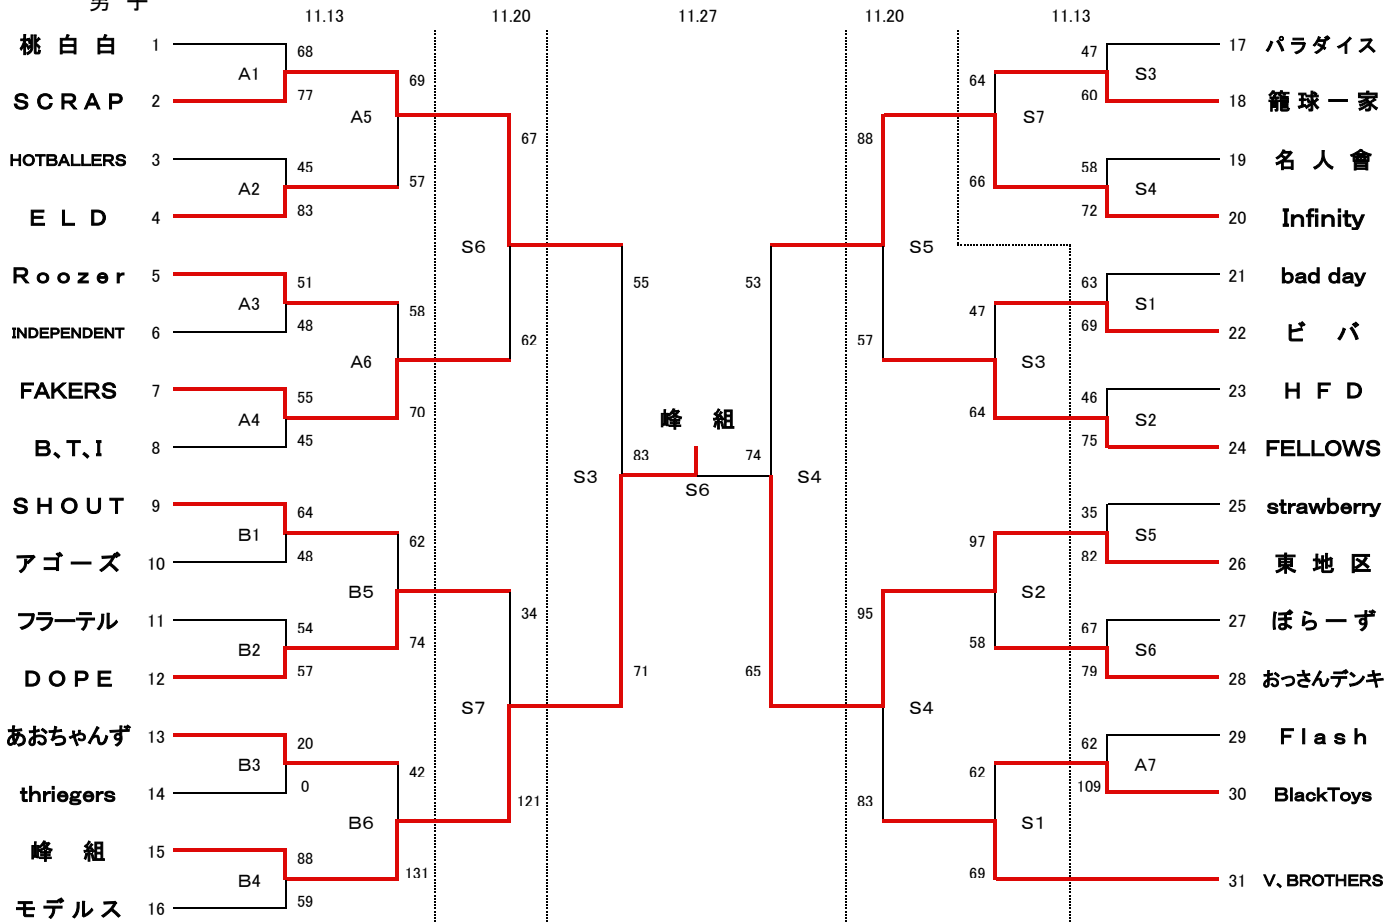

平成28年度 秋季八尾市民体育大会バスケットボール大会

男子

女子

試合時間 及び レフリー・TO

	11/13 A・S 11/20 S	11/20 A・B 11/13 B	11/27 S
→ 1	9:30	9:30	9:15
→ 2	10:45	10:45	10:30
→ 3	12:00	12:00	11:45
→ 4	13:15	13:15	13:00
→ 5	14:30	14:30	14:15
→ 6	15:45	15:45	15:45
→ 7	17:00		