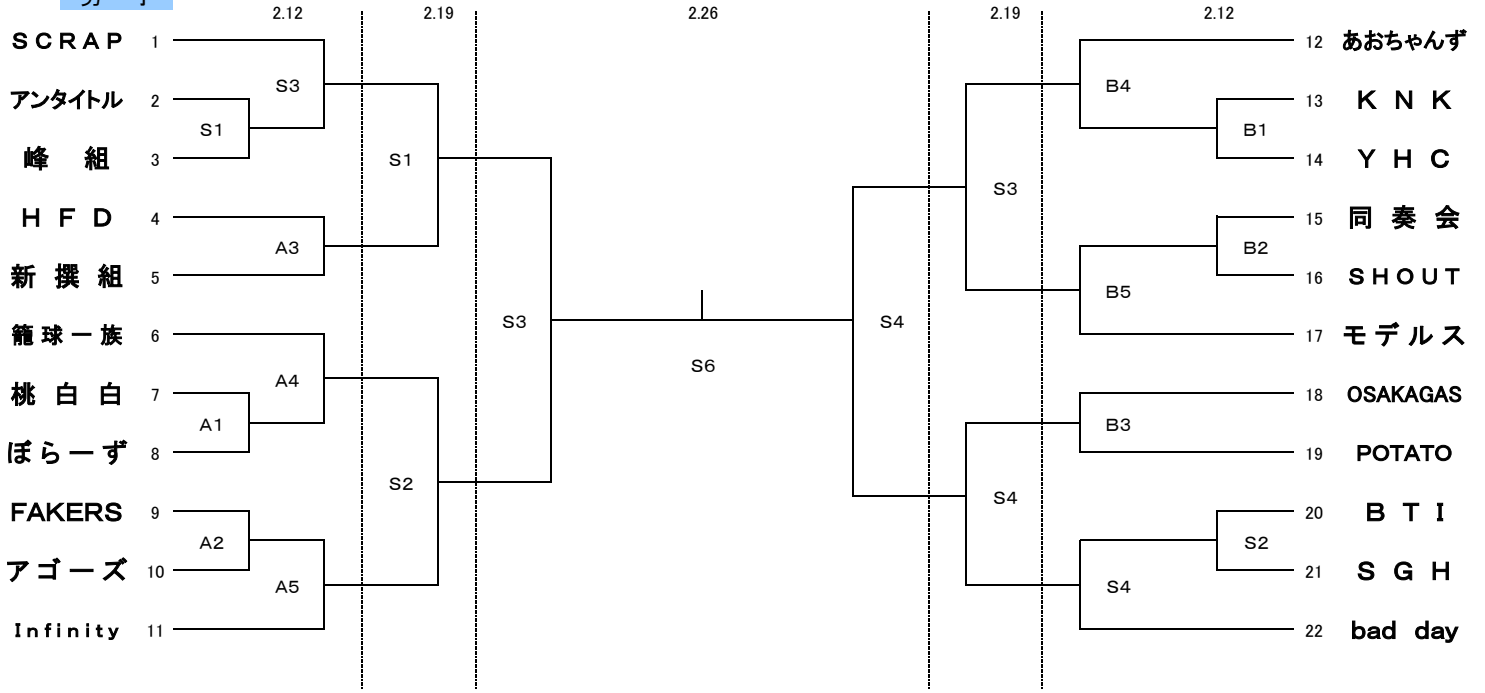

平成28年度 八尾市バスケットボール総合選手権大会

男子

女子

試合時間 及び レフリー・TO		
2/12 S		
2/19 A・B・S	2/12 A・B	2/26 S
→ 1 9:30	→ 1 9:30	→ 1 9:15
→ 2 10:45	→ 2 10:45	→ 2 10:30
→ 3 12:00	→ 3 12:00	→ 3 11:45
→ 4 13:15	→ 4 13:15	→ 4 13:00
→	→ 5 14:30	→ 5 14:15
→		→ 6 15:45