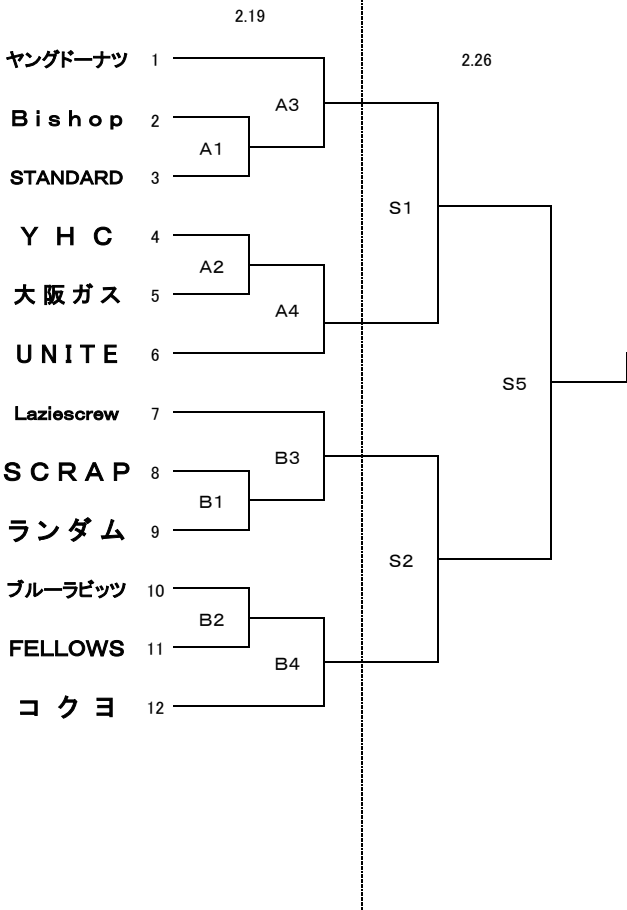

平成28年度 八尾市バスケットボール総合選手権大会

男子

女子

試合時間 及び レフリー・TO		
2/12 S		
2/19 A・B・S	2/12 A・B	2/26 S
→ 1 9:30	→ 1 9:30	→ 1 9:15
→ 2 10:45	→ 2 10:45	→ 2 10:30
→ 3 12:00	→ 3 12:00	→ 3 11:45
→ 4 13:15	→ 4 13:15	→ 4 13:00
→	→ 5 14:30	→ 5 14:15
→		→ 6 15:45